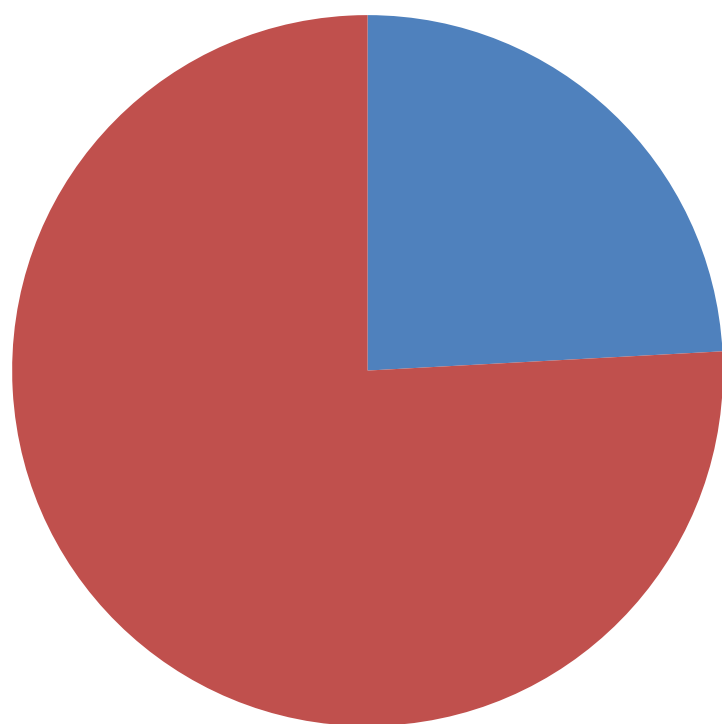

國商科總人數145人

■ 投票人數35人

■ 未投票人數110

■ 投票率20%

幼保科總人數561人

■ 投票人數125人

■ 未投票人數436人

■ 投票率20%