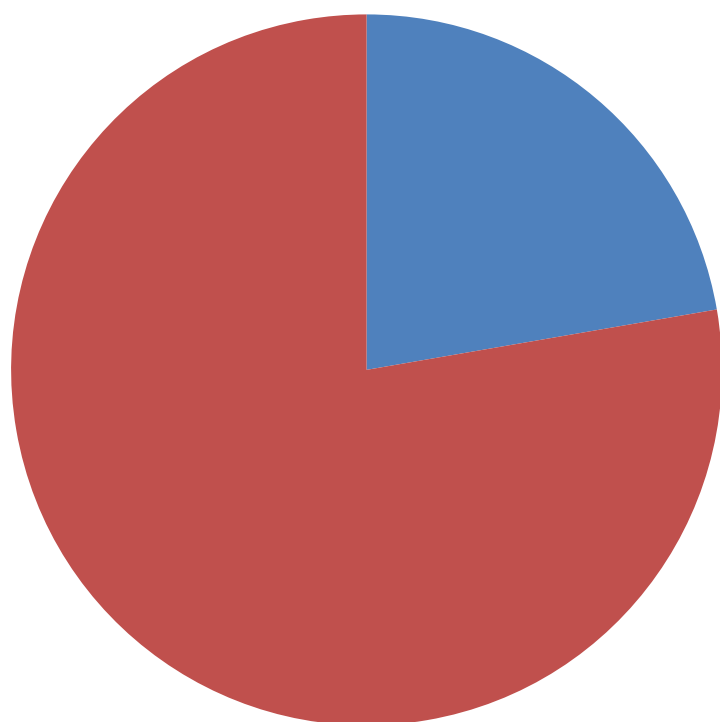

國商科總人數145人

■ 投票人數35人

■ 未投票人數110

■ 投票率20%

幼保科總人數561人

■ 投票人數125人

■ 未投票人數436人

■ 投票率20%